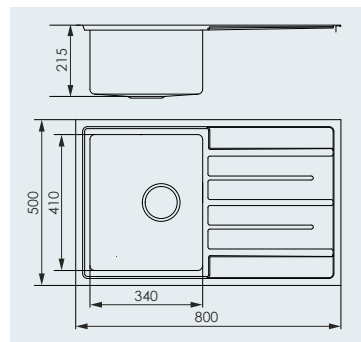

NYHET Topas

Vår nya serie är en diskbänk med modern tilltalande design. Strikta former kombinerat med en praktisk avställningsyta gör den till en favorit i köket.

TOPAS

Topas 501 **3 995:-**
Diskbänk för 500 mm skåp.
Vändbar.

Topas 601 **4 495:-**
Diskbänk för 600 mm skåp.
Vändbar.

Topas 800 **4 795:-**
Diskbänk för 800 mm skåp.

Topas 801 **4 995:-**
Diskbänk för 800 mm skåp.
Vändbar.

Topas 501

Topas 601

Topas 800

Topas 801

Topas levereras för inbygg-
nad, undermontering,
underlimning och isvets-
ning. Monteringssätt – se
sidan 62.