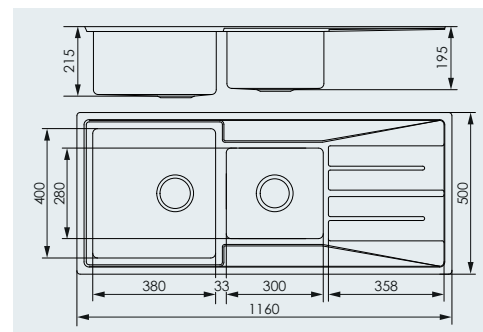

Topas 601 **4 495:-**
Diskbänk för 600 mm skåp.
Vändbar.

Topas 800 **4 795:-**
Diskbänk för 800 mm skåp.

Topas 801 **4 995:-**
Diskbänk för 800 mm skåp.
Vändbar.

Topas 501

Topas 601

Topas 800

Topas 801

Topas levereras för inbygg-
nad, undermontering,
underlimning och isvets-
ning. Monteringssätt – se
sidan 62.