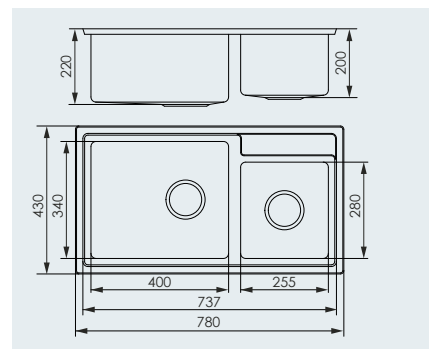

Topas 601 **4 495:-**
Diskbänk för 600 mm skåp.
Vändbar.

Topas 800 **4 795:-**
Diskbänk för 800 mm skåp.

Topas 801 **4 995:-**
Diskbänk för 800 mm skåp.
Vändbar.

Topas 501

Topas 601

Topas 800

Topas 801

Topas levereras för inbygg-
nad, undermontering,
underlimning och isvets-
ning. Monteringssätt – se
sidan 62.