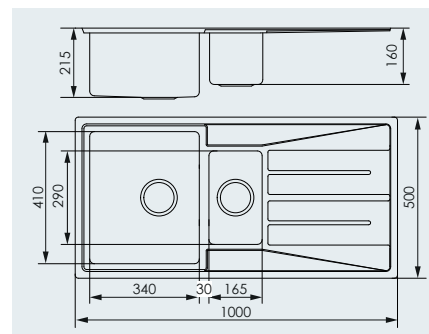

Topas 601 **4 495:-**
Diskbänk för 600 mm skåp.
Vändbar.

Topas 800 **4 795:-**
Diskbänk för 800 mm skåp.

Topas 801 **4 995:-**
Diskbänk för 800 mm skåp.
Vändbar.

Topas 501

Topas 601

Topas 800

Topas 801

Topas levereras för inbygg-
nad, undermontering,
underlimning och isvets-
ning. Monteringssätt – se
sidan 62.